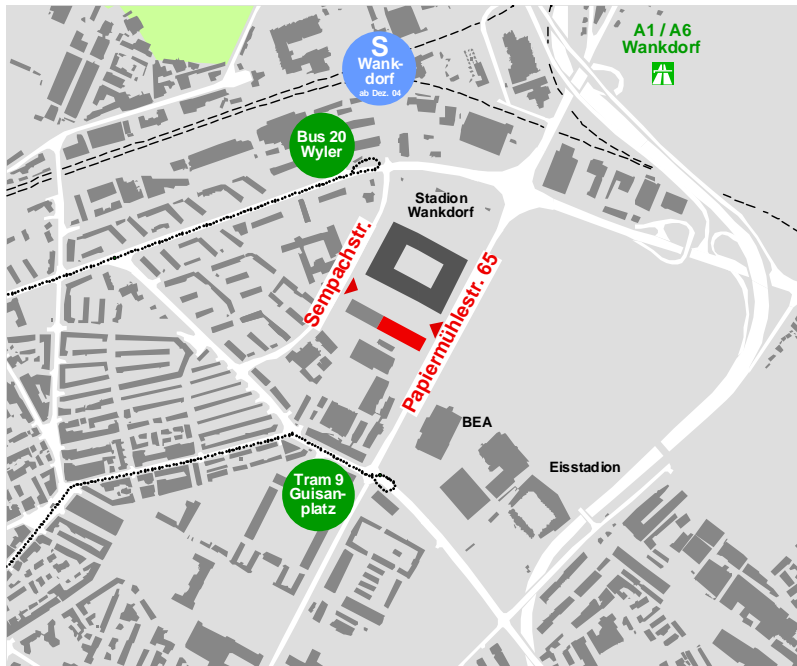

## Lageplan bwd

### Anreise mit öffentlichen Verkehrsmitteln:

Das Schulhaus ist mit öffentlichen Verkehrsmitteln optimal erschlossen. Sie erreichen uns:

- mit [Bernmobil](#), Linie 9, Endstation Guisanplatz, Fussweg 4 Minuten
- mit [Bernmobil](#), Linien 20 und 28, Endstation Wankdorf Bahnhof, Fussweg 7 Minuten
- mit [S-Bahn](#), Linien S1, S2, S3, S4 und S44, Station Wankdorf Bahnhof, Fussweg 7 Minuten
- mit [RBS](#), Linien 40 und 41, Station Wankdorf Center

### Anreise mit Privatauto:

Das Schulhaus liegt in unmittelbarer Nähe des Autobahn-Kreuzes Zürich-Genf-Thun. Verlassen Sie die Autobahn bei der Ausfahrt Bern-Wankdorf und parken Sie Ihr Fahrzeug auf der Allmend entlang der Papiermühlestrasse oder in der Einstellhalle des Wankdorf Centers (beides gebührenpflichtig).